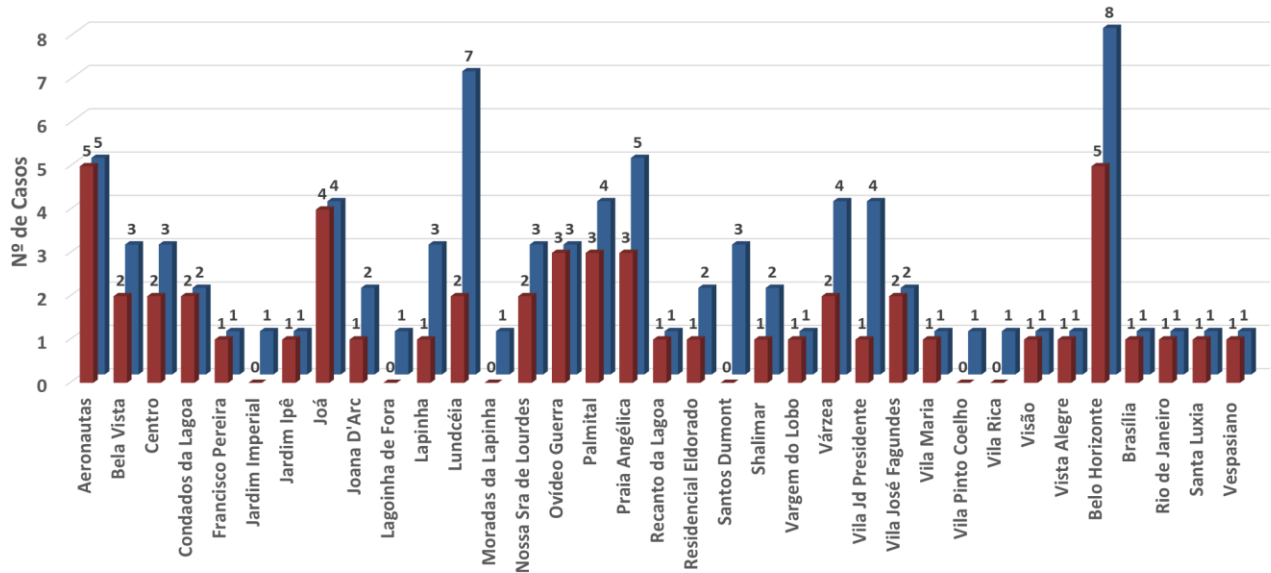

Tabela 2 – Perfil Epidemiológico dos Casos Notificados da COVID-19, Lagoa Santa, 2020.

Variável	n	%
Sexo		
Masculino	42	49,4
Feminino	43	50,6
Faixa etária		
< 10 anos	5	5,9
11-20 anos	9	10,6
21-30 anos	17	20,0
31-40 anos	25	29,4
41-50 anos	10	11,8
51-60 anos	11	12,9
61-70 anos	3	3,5
71-80 anos	3	3,5
>80 anos	2	2,4
Município de residência		
Brasília	1	1,2
Rio de Janeiro	1	1,2
Santa Luzia	1	1,2
Vespasiano	1	1,2
Belo Horizonte	8	9,4
Lagoa Santa	73	85,9

Fonte: SMS/Lagoa Santa/Vigilância em Saúde/Núcleo de Epidemiologia

Fonte: SMS/Lagoa Santa/Vigilância em Saúde/Núcleo de Epidemiologia

Fonte: SMS/Lagoa Santa/Vigilância em Saúde/Núcleo de Epidemiologia

Fonte: SMS/Lagoa Santa/Vigilância em Saúde/Núcleo de Epidemiologia

Gráfico 5: Número de casos notificados e descartados de COVID-19 por local de residência
Lagoa Santa/MG no período de 13 de março a 2 de abril de 2020

Fonte: SMS/Lagoa Santa/Vigilância em Saúde/Núcleo de Epidemiologia