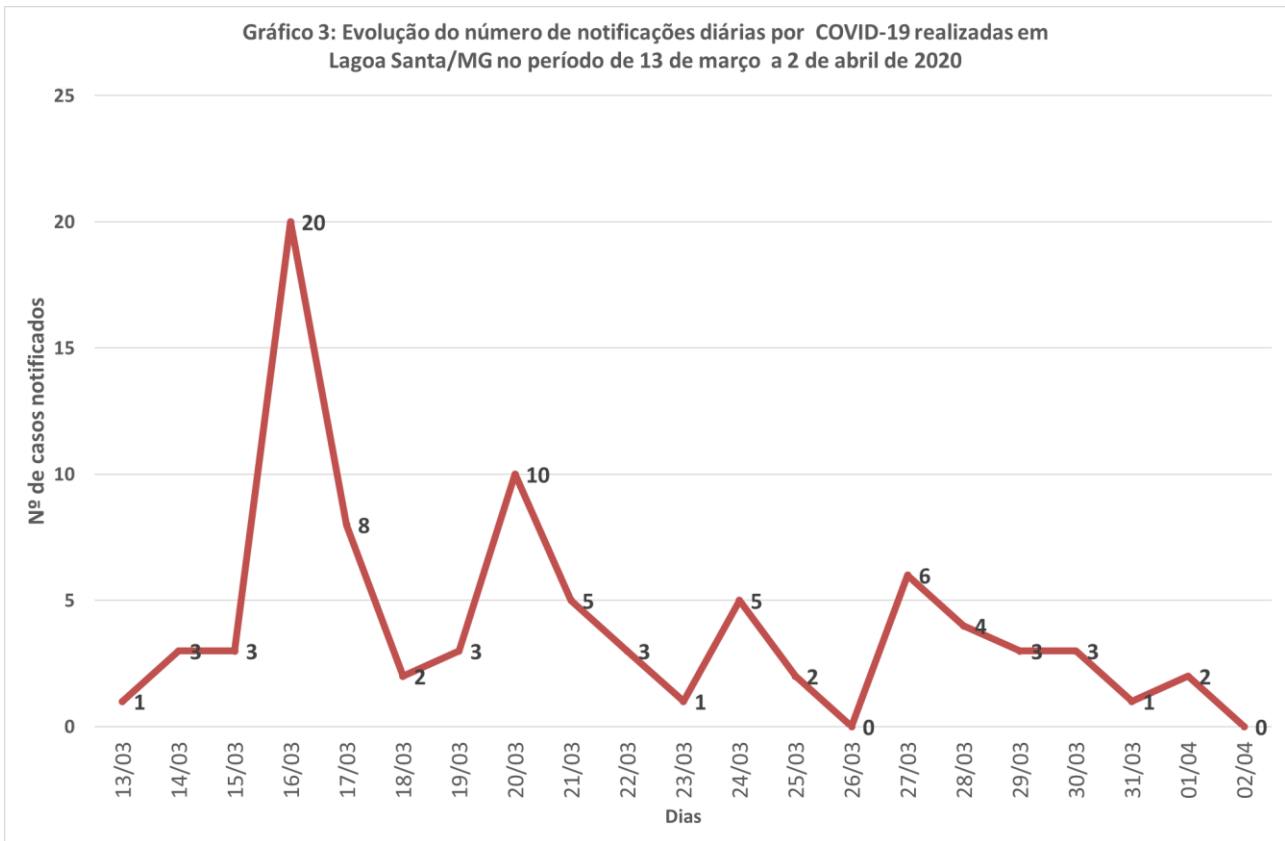

Em Lagoa Santa-MG foram notificados, no período do dia 13 de março até 2 de abril de 2020, 85 (oitenta e cinco) casos suspeitos. Dentre esses casos 53 (cinquenta e três) já foram descartados através do critério laboratorial (exames negativos) e o restante dos casos está em processo de investigação aguardando os resultados dos exames realizados. Em relação aos casos notificados como suspeitos, temos 73 (setenta e um) residentes em Lagoa Santa, e 12 (doze) residentes em outros municípios conforme tabelas abaixo:

Tabela 1: Síntese dos Casos Notificados da COVID-19 em Lagoa Santa, em 02/04/2020

Casos notificados	Casos confirmados	Casos descartados	Em investigação
85	0	53	32

Perfil Epidemiológico dos Casos Suspeitos em Lagoa Santa

Tabela 2 – Perfil Epidemiológico dos Casos Notificados da COVID-19, Lagoa Santa, 2020.

Variável	n	%
Sexo		
Masculino	42	49,4
Feminino	43	50,6
Faixa etária		
< 10 anos	5	5,9
11-20 anos	9	10,6
21-30 anos	17	20,0
31-40 anos	25	29,4
41-50 anos	10	11,8
51-60 anos	11	12,9
61-70 anos	3	3,5
71-80 anos	3	3,5
>80 anos	2	2,4
Município de residência		
Brasília	1	1,2
Rio de Janeiro	1	1,2
Santa Luzia	1	1,2
Vespasiano	1	1,2
Belo Horizonte	8	9,4
Lagoa Santa	73	85,9

Fonte: SMS/Lagoa Santa/Vigilância em Saúde/Núcleo de Epidemiologia

Fonte: SMS/Lagoa Santa/Vigilância em Saúde/Núcleo de Epidemiologia

Fonte: SMS/Lagoa Santa/Vigilância em Saúde/Núcleo de Epidemiologia

Fonte: SMS/Lagoa Santa/Vigilância em Saúde/Núcleo de Epidemiologia