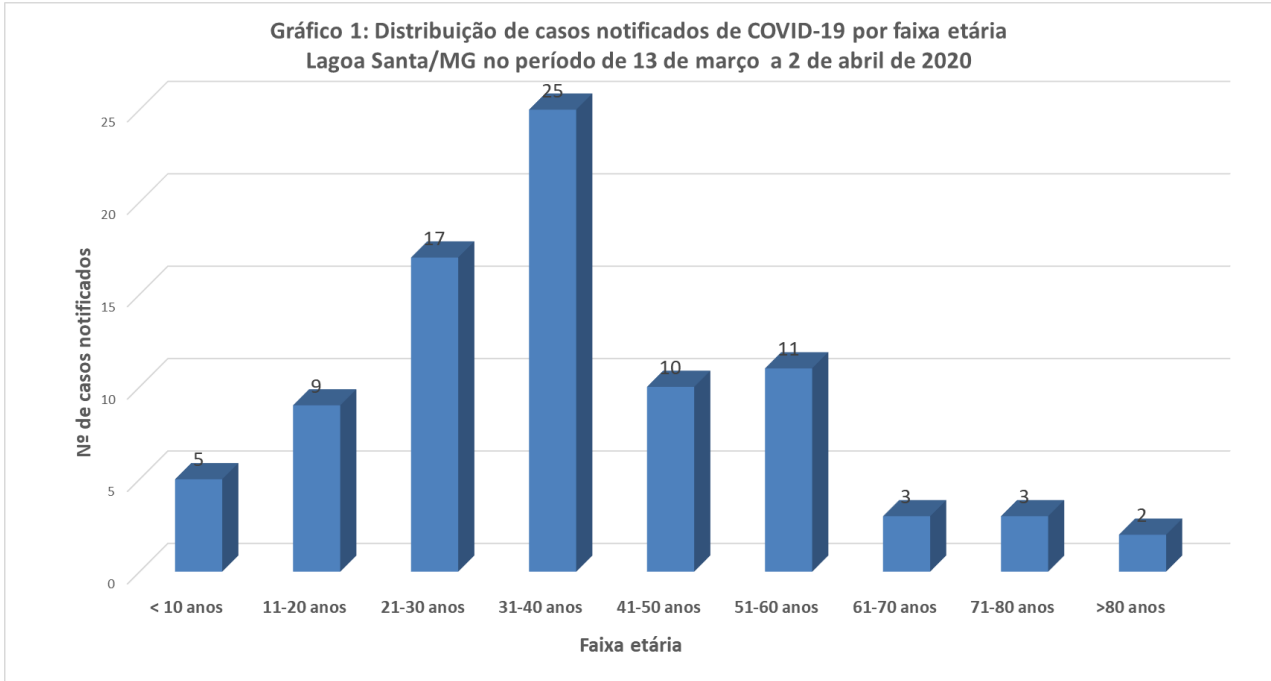

Em Lagoa Santa-MG foram notificados, no período do dia 13 de março até 2 de abril de 2020, 85 (oitenta e cinco) casos suspeitos. Dentre esses casos 53 (cinquenta e três) já foram descartados através do critério laboratorial (exames negativos) e o restante dos casos está em processo de investigação aguardando os resultados dos exames realizados. Em relação aos casos notificados como suspeitos, temos 73 (setenta e um) residentes em Lagoa Santa, e 12 (doze) residentes em outros municípios conforme tabelas abaixo:

Tabela 1: Síntese dos Casos Notificados da COVID-19 em Lagoa Santa, em 02/04/2020

Casos notificados	Casos confirmados	Casos descartados	Em investigação
85	0	53	32

Perfil Epidemiológico dos Casos Suspeitos em Lagoa Santa

Tabela 2 – Perfil Epidemiológico dos Casos Notificados da COVID-19, Lagoa Santa, 2020.

Variável	n	%
Sexo		
Masculino	42	49,4
Feminino	43	50,6
Faixa etária		
< 10 anos	5	5,9
11-20 anos	9	10,6
21-30 anos	17	20,0
31-40 anos	25	29,4
41-50 anos	10	11,8
51-60 anos	11	12,9
61-70 anos	3	3,5
71-80 anos	3	3,5
>80 anos	2	2,4
Município de residência		
Brasília	1	1,2
Rio de Janeiro	1	1,2
Santa Luzia	1	1,2
Vespasiano	1	1,2
Belo Horizonte	8	9,4
Lagoa Santa	73	85,9