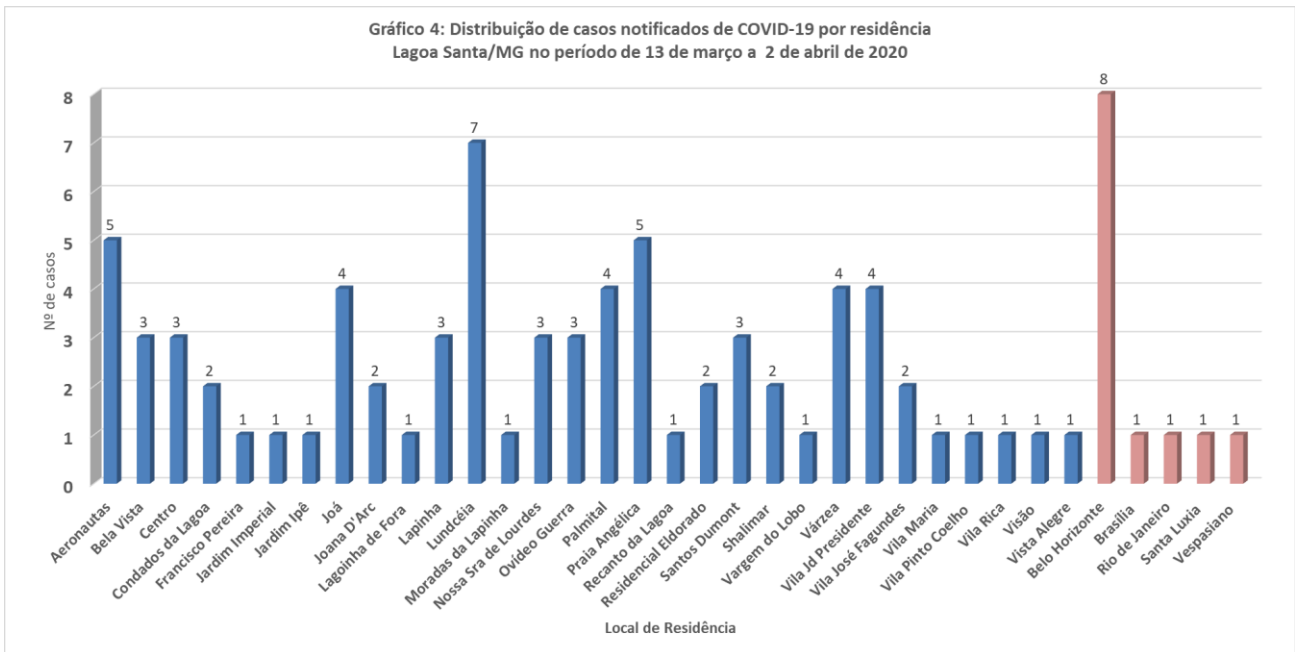

Em Lagoa Santa-MG foram notificados, no período do dia 13 de março até 2 de abril de 2020, 85 (oitenta e cinco) casos suspeitos. Dentre esses casos 53 (cinquenta e três) já foram descartados através do critério laboratorial (exames negativos) e o restante dos casos está em processo de investigação aguardando os resultados dos exames realizados. Em relação aos casos notificados como suspeitos, temos 73 (setenta e um) residentes em Lagoa Santa, e 12 (doze) residentes em outros municípios conforme tabelas abaixo:

Tabela 2 – Perfil Epidemiológico dos Casos Notificados da COVID-19, Lagoa Santa, 2020.

Variável	n	%
Sexo		
Masculino	42	49,4
Feminino	43	50,6
Faixa etária		
< 10 anos	5	5,9
11-20 anos	9	10,6
21-30 anos	17	20,0
31-40 anos	25	29,4
41-50 anos	10	11,8
51-60 anos	11	12,9
61-70 anos	3	3,5
71-80 anos	3	3,5
>80 anos	2	2,4
Município de residência		
Brasília	1	1,2
Rio de Janeiro	1	1,2
Santa Luzia	1	1,2
Vespasiano	1	1,2
Belo Horizonte	8	9,4
Lagoa Santa	73	85,9

Fonte: SMS/Lagoa Santa/Vigilância em Saúde/Núcleo de Epidemiologia

Fonte: SMS/Lagoa Santa/Vigilância em Saúde/Núcleo de Epidemiologia

Fonte: SMS/Lagoa Santa/Vigilância em Saúde/Núcleo de Epidemiologia

Fonte: SMS/Lagoa Santa/Vigilância em Saúde/Núcleo de Epidemiologia