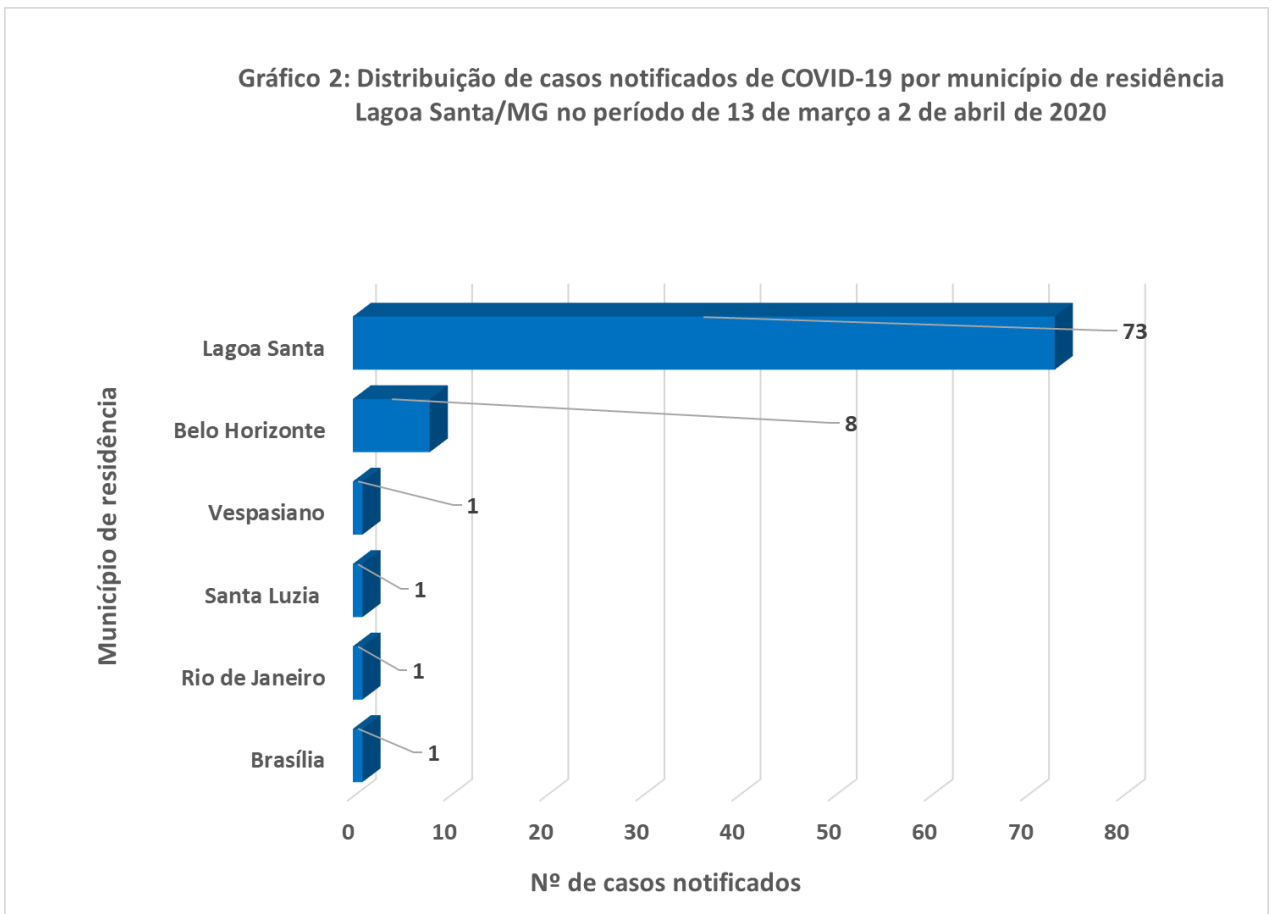

Em Lagoa Santa-MG foram notificados, no período do dia 13 de março até 2 de abril de 2020, 85 (oitenta e cinco) casos suspeitos. Dentre esses casos 53 (cinquenta e três) já foram descartados através do critério laboratorial (exames negativos) e o restante dos casos está em processo de investigação aguardando os resultados dos exames realizados. Em relação aos casos notificados como suspeitos, temos 73 (setenta e um) residentes em Lagoa Santa, e 12 (doze) residentes em outros municípios conforme tabelas abaixo:

Tabela 1: Síntese dos Casos Notificados da COVID-19 em Lagoa Santa, em 02/04/2020

Casos notificados	Casos confirmados	Casos descartados	Em investigação
85	0	53	32

Perfil Epidemiológico dos Casos Suspeitos em Lagoa Santa

Tabela 2 – Perfil Epidemiológico dos Casos Notificados da COVID-19, Lagoa Santa, 2020.

Variável	n	%
Sexo		
Masculino	42	49,4
Feminino	43	50,6
Faixa etária		
< 10 anos	5	5,9
11-20 anos	9	10,6
21-30 anos	17	20,0
31-40 anos	25	29,4
41-50 anos	10	11,8
51-60 anos	11	12,9
61-70 anos	3	3,5
71-80 anos	3	3,5
>80 anos	2	2,4
Município de residência		
Brasília	1	1,2
Rio de Janeiro	1	1,2
Santa Luzia	1	1,2
Vespasiano	1	1,2
Belo Horizonte	8	9,4
Lagoa Santa	73	85,9

Fonte: SMS/Lagoa Santa/Vigilância em Saúde/Núcleo de Epidemiologia

Fonte: SMS/Lagoa Santa/Vigilância em Saúde/Núcleo de Epidemiologia

Fonte: SMS/Lagoa Santa/Vigilância em Saúde/Núcleo de Epidemiologia

Fonte: SMS/Lagoa Santa/Vigilância em Saúde/Núcleo de Epidemiologia